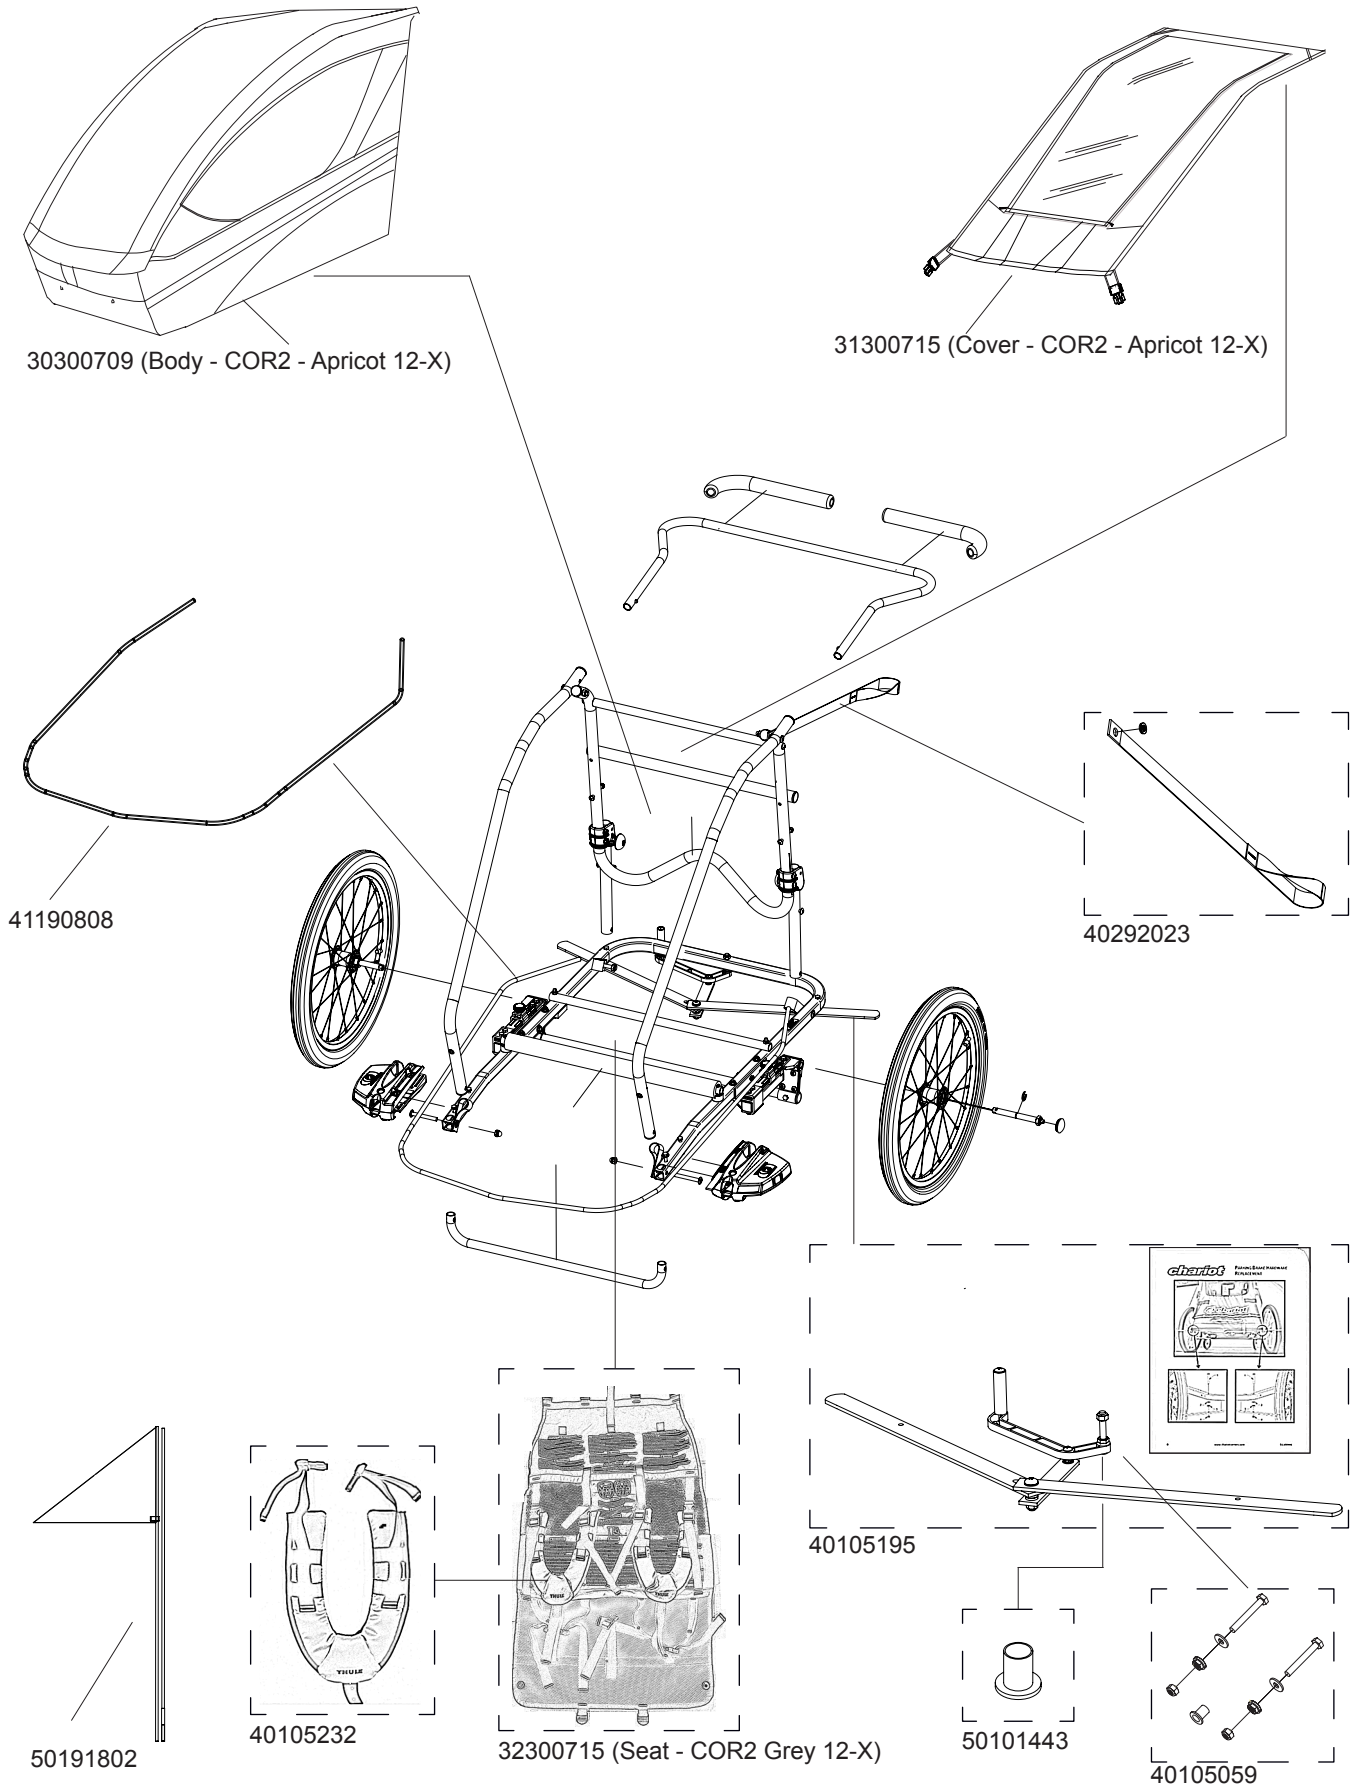

# CORSAIRE 2

10100233

**THULE**  
SWEDEN

## Hitch Arm Assembly

## Castor Wheel Assembly