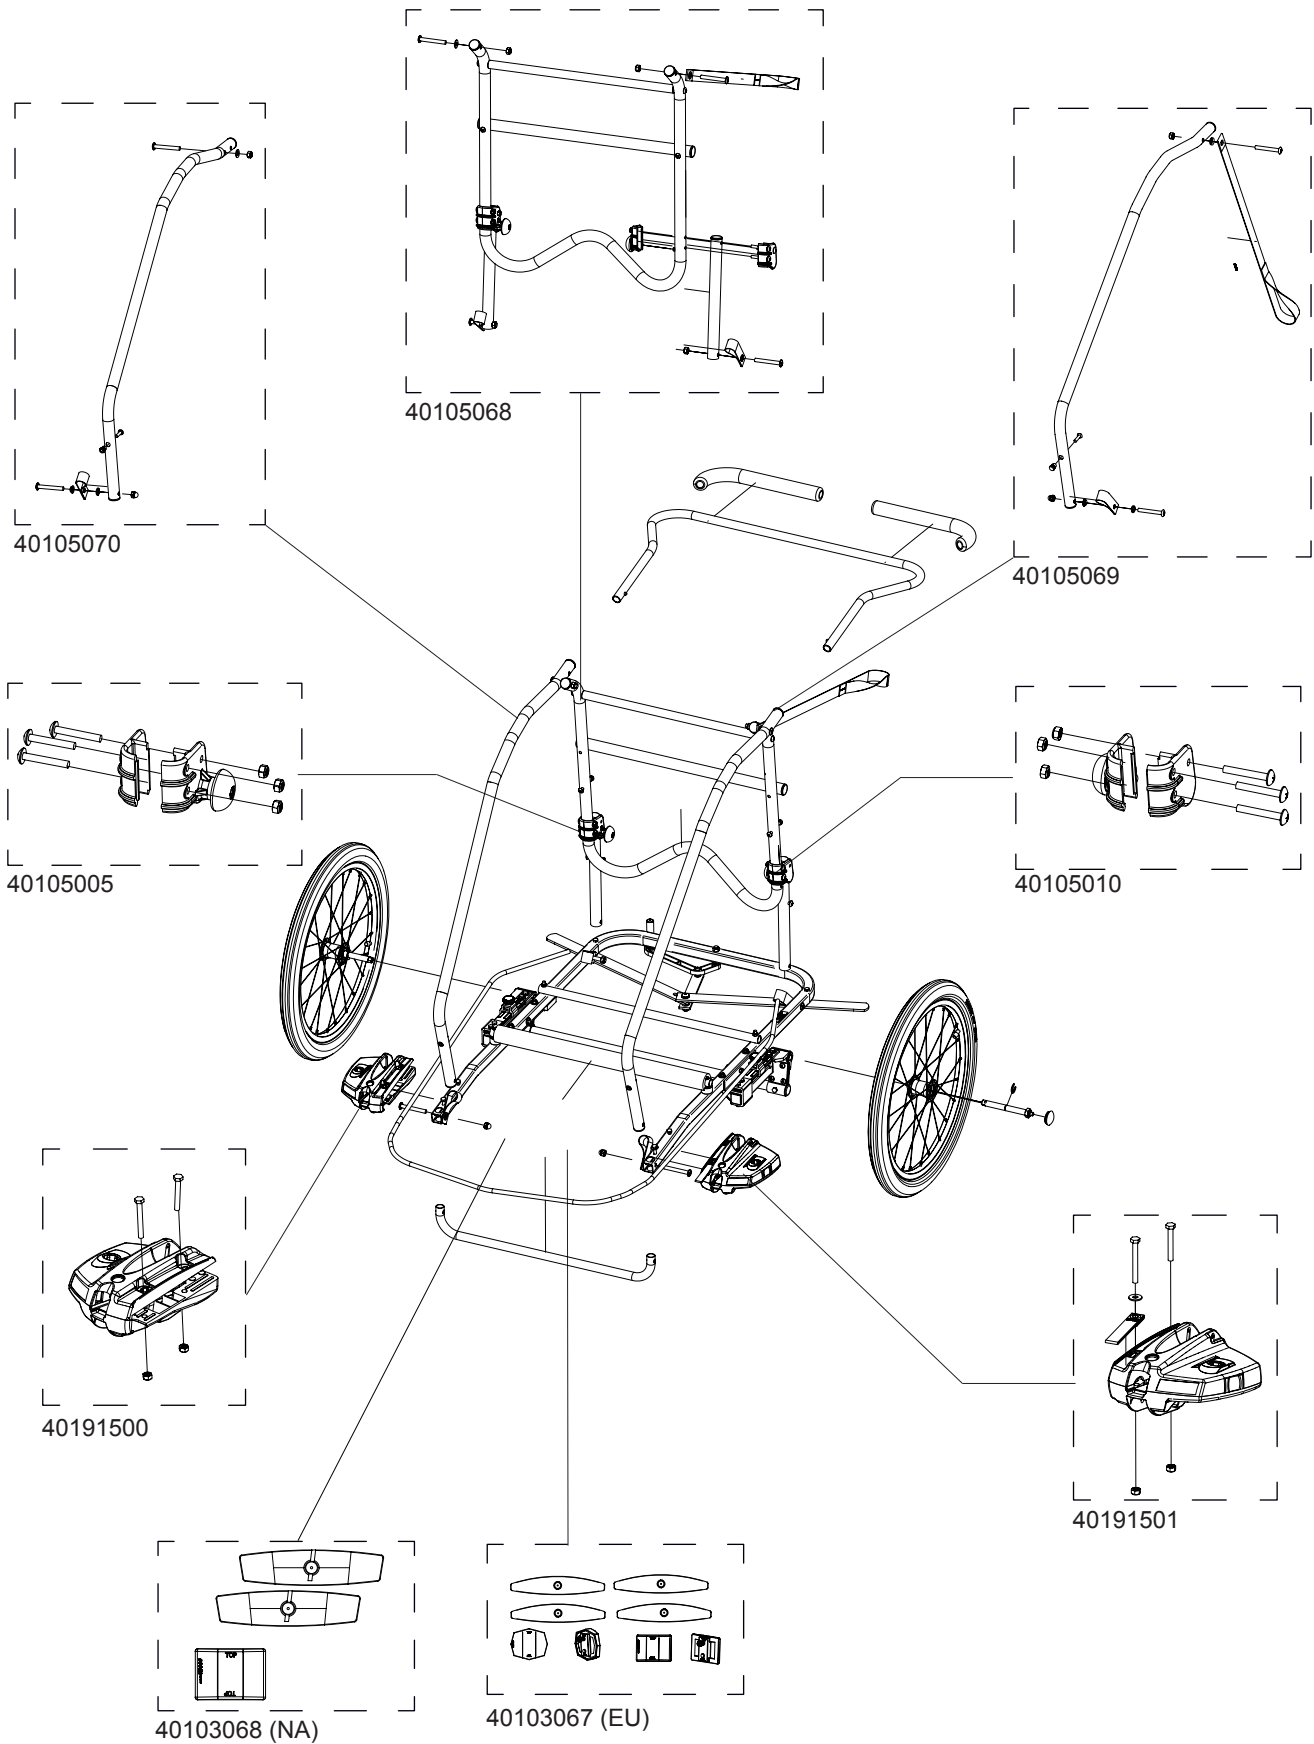

# CORSAIRE 2

10100233

**THULE**  
SWEDEN

## Hitch Arm Assembly

## Castor Wheel Assembly